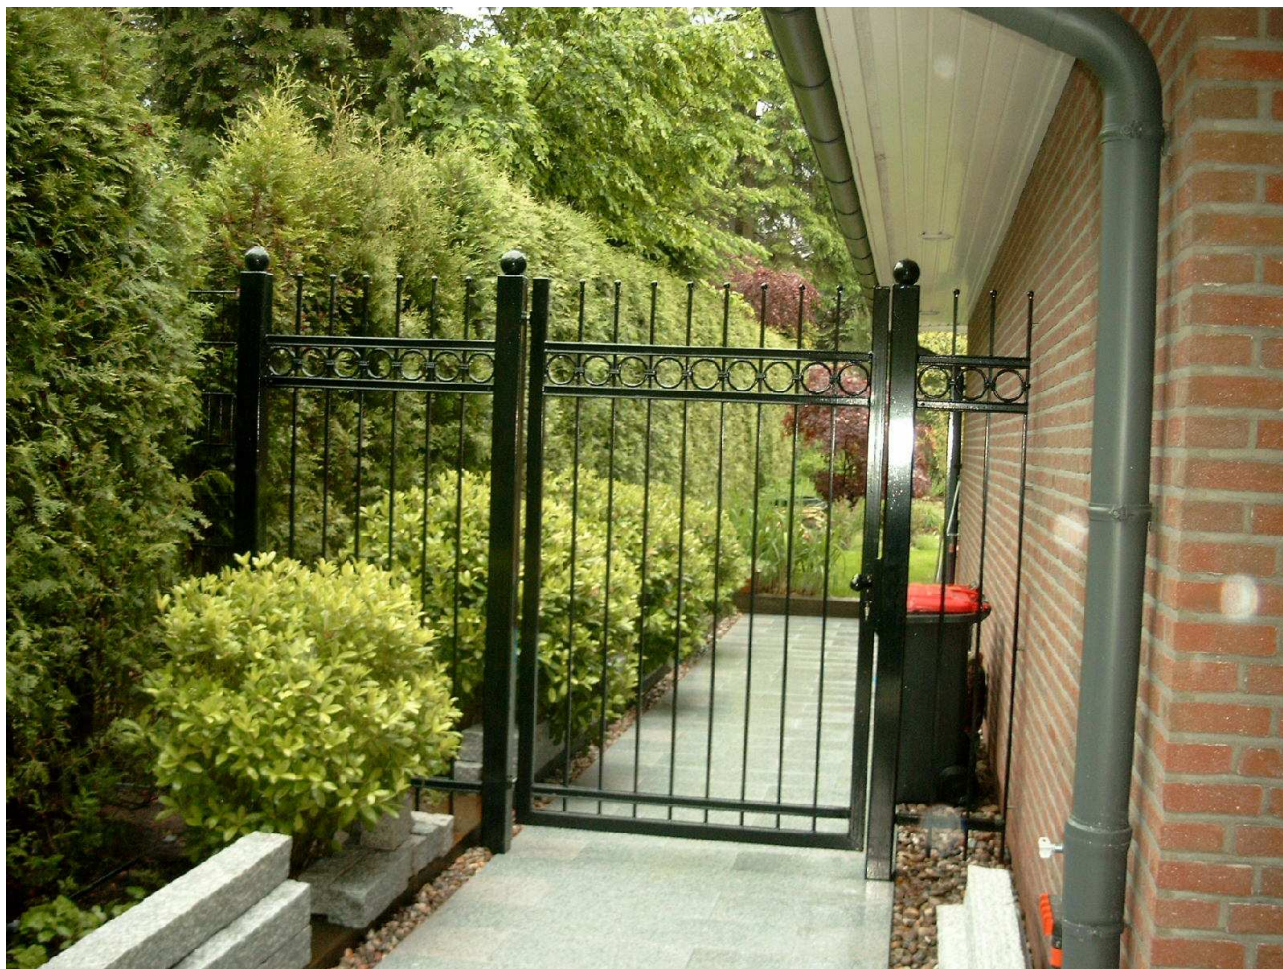

Tore • Stahlgitter

Zäune • Schlosserei

...präsent wie unser Name!

SMR1.3089 Schmucktür Schafstedt

*Auf dem Foto ist beispielhaft eine Ausführungsvariante dieses Modells zu sehen.
Ihre individuellen Wünsche an Ausstattung, Farbe etc. können natürlich berücksichtigt werden.
Nutzen Sie daher die aufgeführten Kontaktmöglichkeiten und setzen sich mit uns in Verbindung.
Wir stehen Ihnen von der Planung bis zur Montage gern mit Rat und Tat zur Seite.*