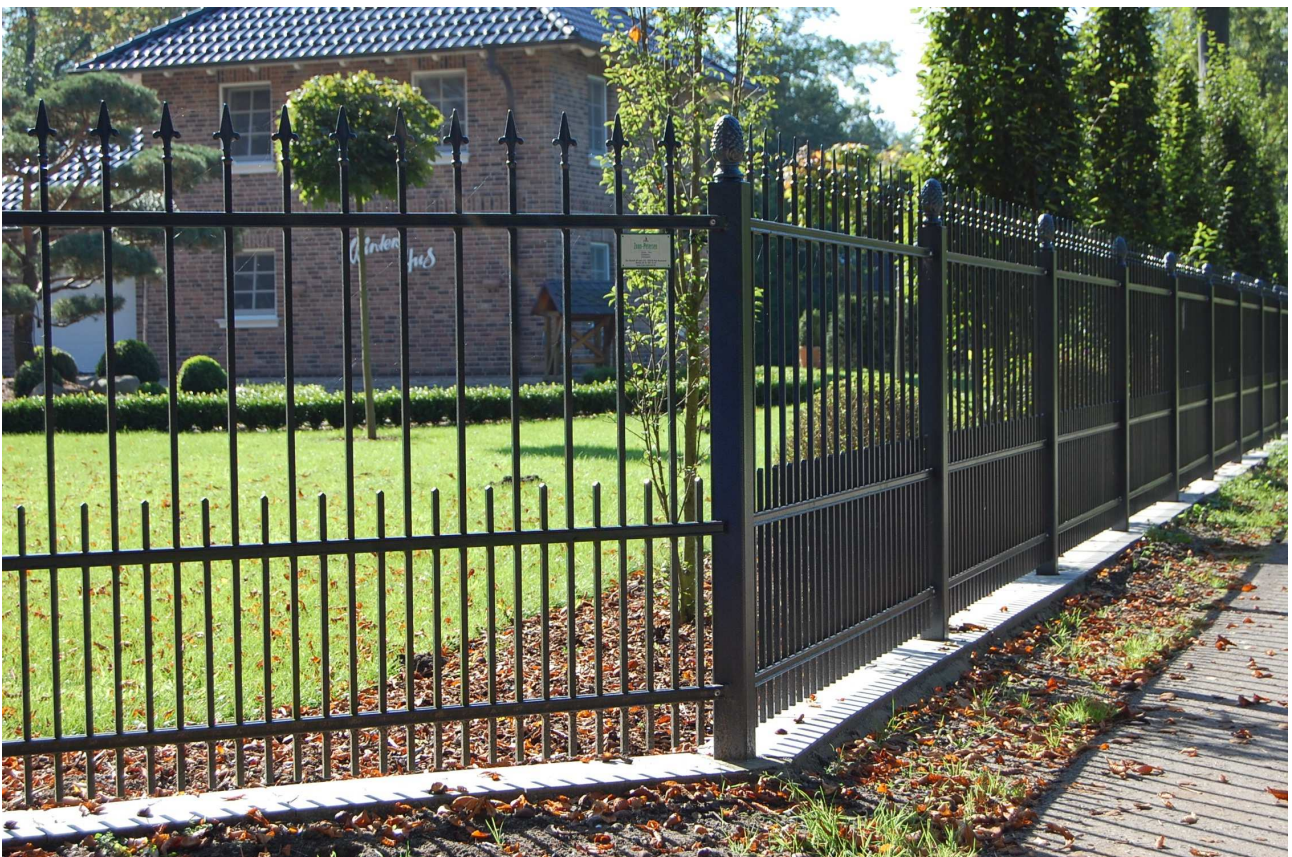

Tore • Stahlgitter

Zäune • Schlosserei

SMZ 1.1005 Schmuckzaun Kappeln

*Auf dem Foto ist beispielhaft eine Ausführungsvariante dieses Modells zu sehen.
Ihre individuellen Wünsche an Ausstattung, Farbe etc. können natürlich berücksichtigt werden.
Nutzen Sie daher die aufgeführten Kontaktmöglichkeiten und setzen sich mit uns in Verbindung.
Wir stehen Ihnen von der Planung bis zur Montage gern mit Rat und Tat zur Seite.*